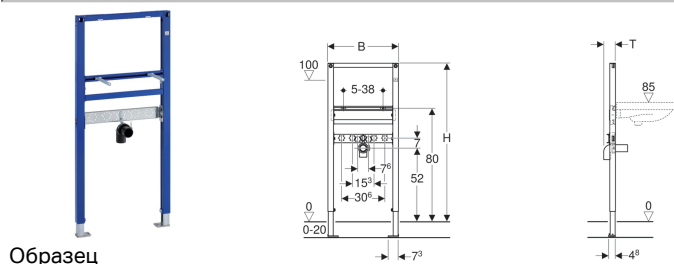

Монтажный элемент Geberit Duofix для раковины, 112 см, вертикальный смеситель

Цели применения

- Для гипсокартонных стен
- Для встраивания в пристенки по высоте рамы или по высоте помещения
- Для встраивания в фальшстены по высоте помещения
- Для встраивания в перегородку систем Geberit Duofix по высоте рамы или помещения
- Для монтажа умывальников
- Для вертикальных смесителей
- Для напольных покрытий толщиной 0–20 см

Характеристики

- Самонесущая рама с порошковой окраской
- Рама с отверстиями \varnothing 9 мм для крепления в деревянном каркасе

- Стойка оцинкованная
- Стойки с возможностью перемещения 0–20 см
- Стойки с защитой от скольжения
- Опорные площадки поворотные
- Глубина опорных площадок подходит для монтажа в U-образные профили UW 50 и UW 75 и в направляющие системы Geberit Duofix
- Расстояние между точками крепления раковина 5–38 мм
- Регулируемое по высоте и шумопоглощающее крепление для соединительного колена
- Монтажная планка выставляется по высоте и глубине

Объем поставки

- Соединительное колено из ПНД, \varnothing 50 мм
- Уплотнение \varnothing 44/32 мм
- 2 резьбовые шпильки M10
- Крепеж

Арт. №	В	Н	Т
111.434.00.1	50 см	112 см	7.5 см

Принадлежности

- Крепление Geberit Duofix для умывальника с расстоянием между точками крепления 38–58 см
- Комплект крепления к стене Geberit Duofix для отдельного монтажа
- Комплект крепления ножек к задней стенке Geberit Duofix