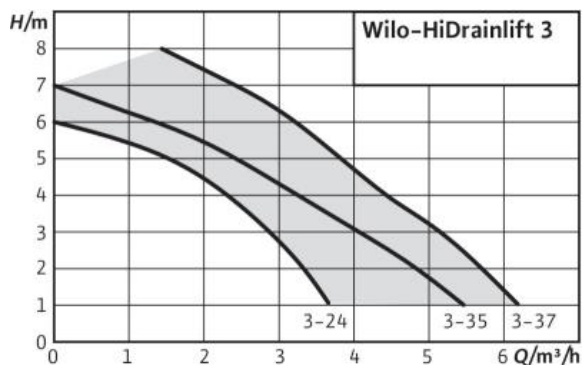

Wilo-HiDrainlift 3

Тип

Малогабаритная напорная установка для отведения загрязненной воды (напольный монтаж)

Особенности/преимущества продукции

Очень компактная конструкция для монтажа в туалете или под душевой ванной (HiDrainlift 3-24)
Малозумная эксплуатация и встроенный фильтр с активированным углем для повышения удобства пользователя
Мощность, внушающая доверие, и низкий расход электроэнергии для эффективного отвода загрязненной воды
Простая установка с гибкими возможностями подключения
Готовые к подключению установки (HiDrainlift 3-35 и HiDrainlift 3-37)

Материалы

Корпус насоса: PPGF30
Корпус электродвигателя: PPGF30
Уплотнение: EPDM
Материал резервуара: полипропилен

Технические характеристики

Подключение к сети 1~230 В, 50 Гц
Сетевой соединительный кабель длиной 1,5 м, со штекером с защитным контактом (кроме HiDrainlift 3-24)
Макс. температура перекачиваемой жидкости 35 °С (до 60/ 75 °С в кратковременном режиме в течение 5 минут, в зависимости от модели)
Напорный патрубок DN 32
Подключение к подводящему патрубку DN 40
Класс защиты IP 44
Общий объем резервуара 3,9 л / 16 л / 15,5 л
Объем включения 1,7 л / 2 л / 2 л

Оснащение/функции

Готовность к подключению (кроме HiDrainlift 3-24)
Тепловая защита электродвигателя
Контроль уровня с помощью пневматического датчика давления
Встроенный обратный клапан
Принадлежности для крепления
Фильтр с активированным углем

Описание/конструкция

Готовая к подключению, автоматическая напорная установка для отвода загрязненной воды со встроенным обратным клапаном и 2-3 подводящими патрубками (в зависимости от модели). Отвод воздуха осуществляется через встроенный фильтр с активированным углем; очищенный воздух без запаха поступает в помещение установки.

Комплект поставки

Готовые к подключению напорные установки для отвода загрязненной воды с фильтрами с активированным углем и встроенными обратными клапанами.
Инструкция по монтажу и эксплуатации
Комплект патрубков для подводящего и напорного трубопроводов

По вопросам продаж и поддержки обращайтесь:

Астана +7(7172)727-132, Волгоград (844)278-03-48, Воронеж (473)204-51-73, Екатеринбург (343)384-55-89, Казань (843)206-01-48, Краснодар (861)203-40-90, Красноярск (391)204-63-61, Москва (495)268-04-70, Нижний Новгород (831)429-08-12, Новосибирск (383)227-86-73, Ростов-на-Дону (863)308-18-15, Самара (846)206-03-16, Санкт-Петербург (812)309-46-40, Саратов (845)249-38-78, Уфа (347)229-48-12
сайт: www.wilo.nt-rt.ru || почта: woi@nt-rt.ru